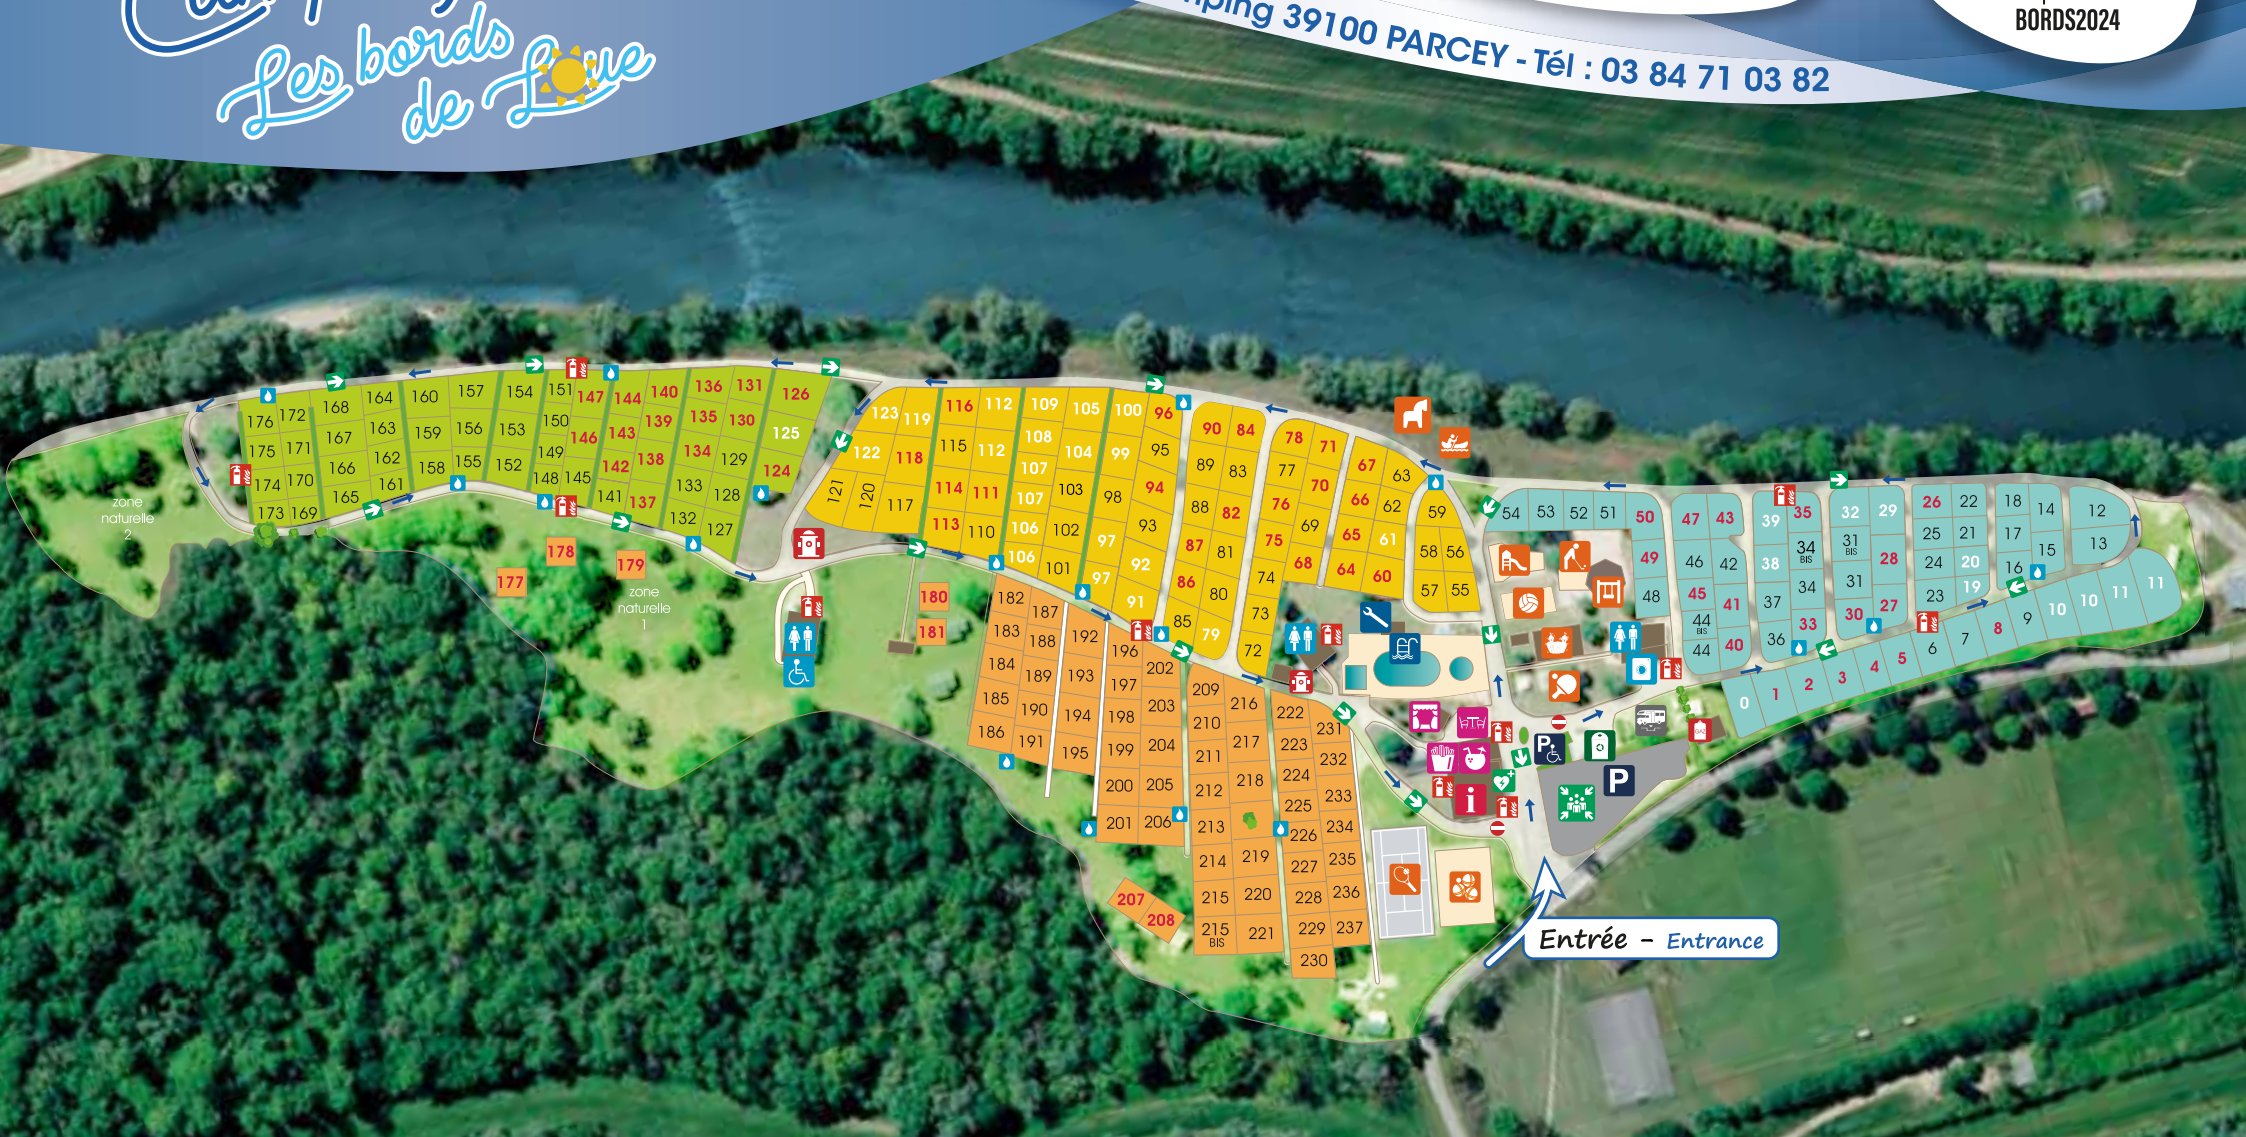

# Camping ★★★ Les bords de Loue

Rue du Camping 39100 PARCEY - Tél : 03 84 71 03 82

Départ de l'emplacement et du camping avant : 12h  
Departure from the pitch and campsite before : 12 a.m.

Réseau / Network :  
IKD bords de loue  
Mdp / Password :  
BORDS2024

## Légende - Legend